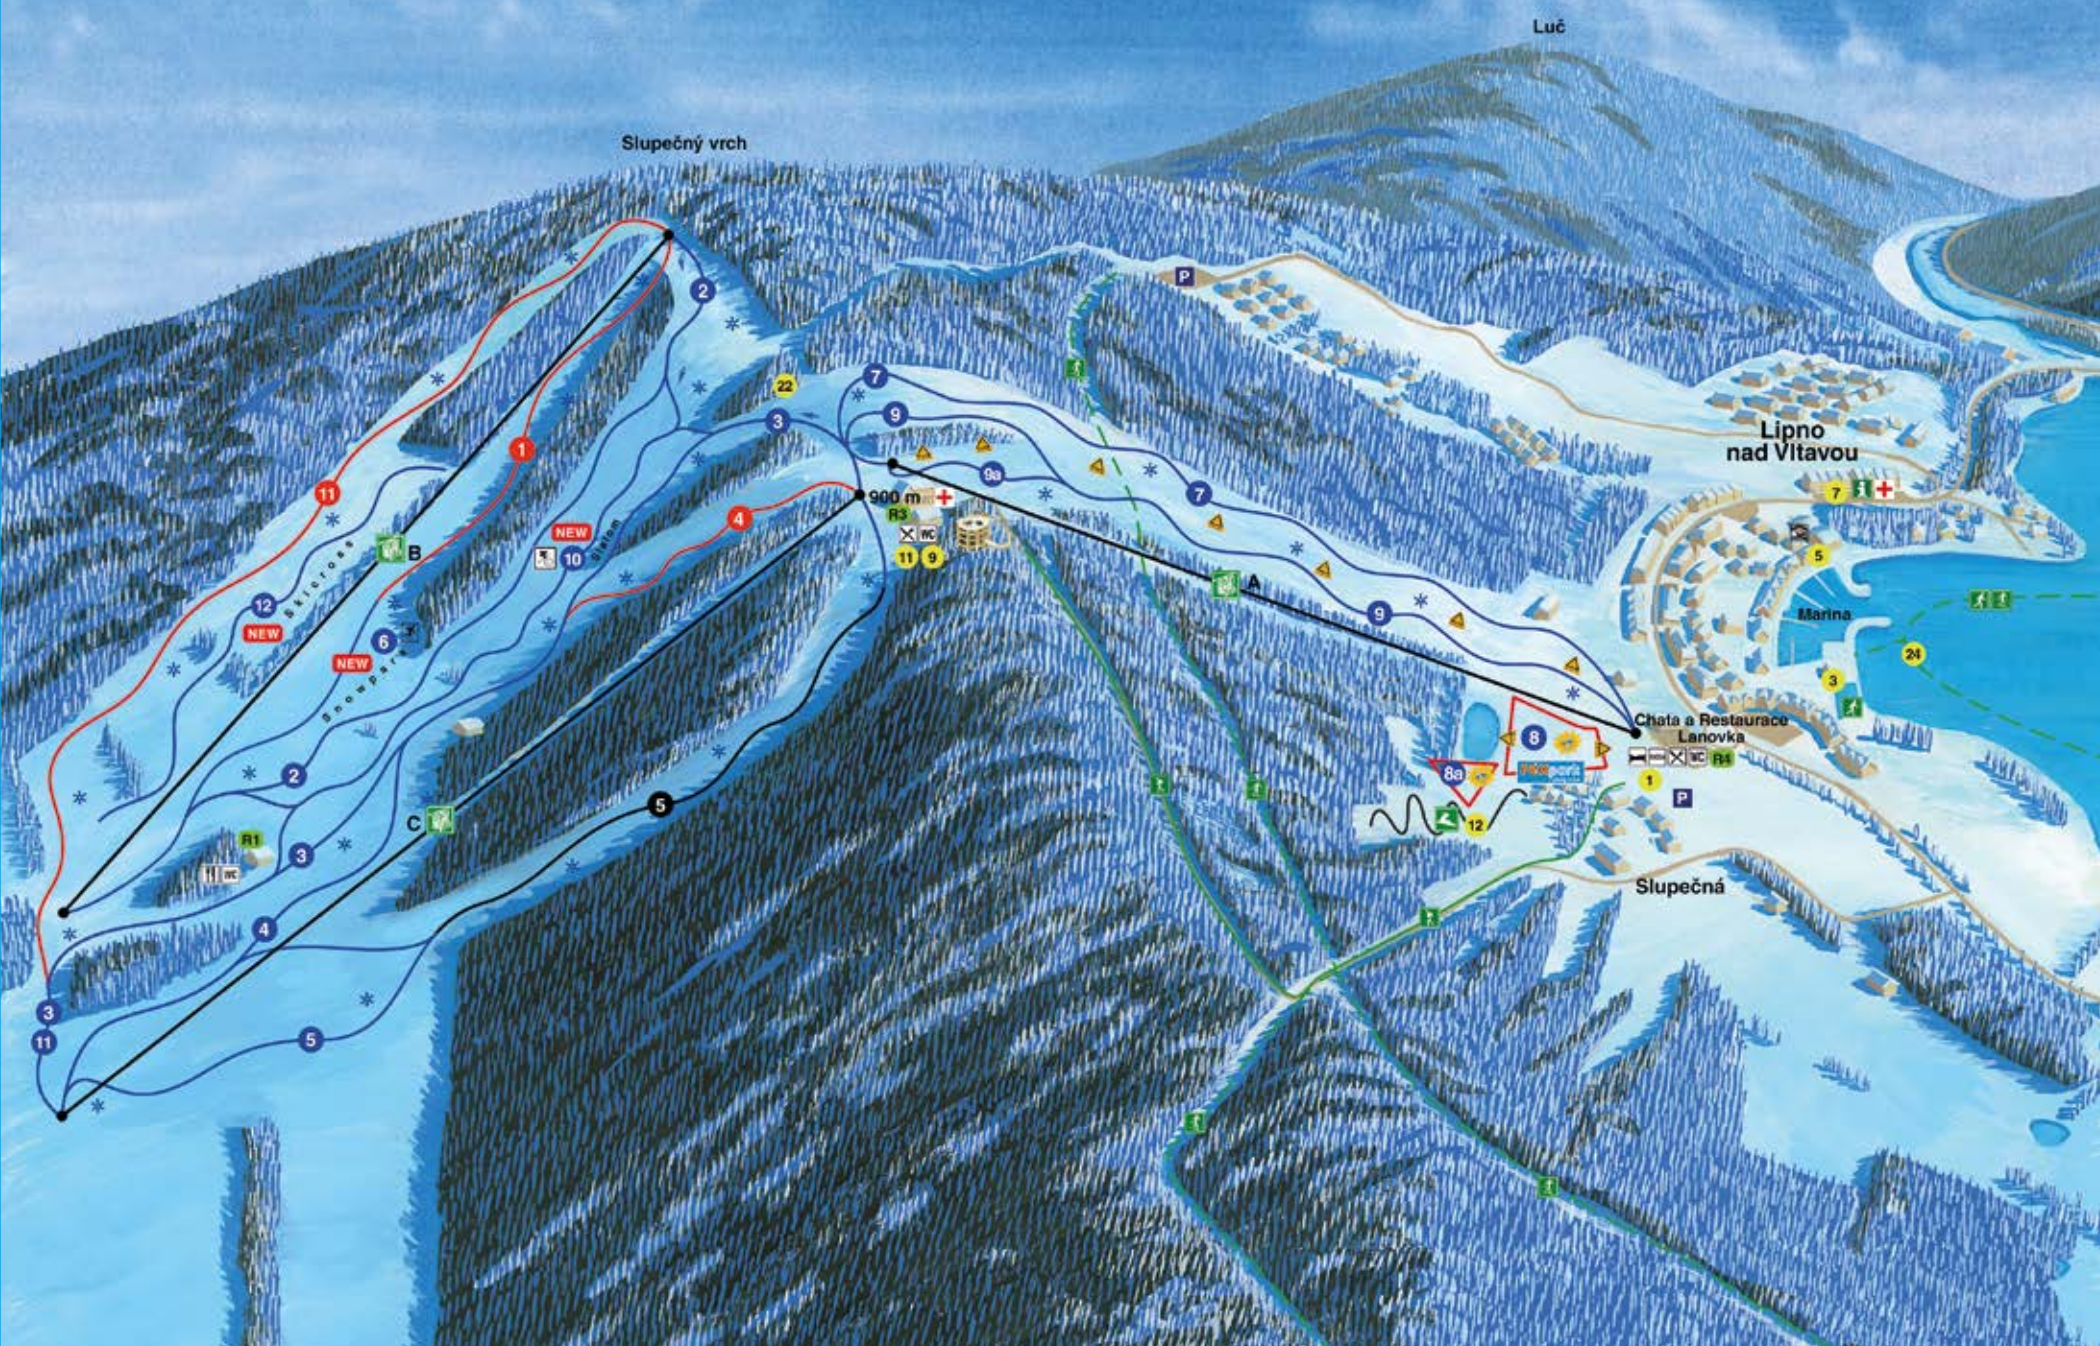

 výhoda s Lipno.card

T +420 731 410 800
E infocentrum@lipno.info
Práva na změnu v důsledku tiskové chyby či jiné změny vyhrazeny.

Aquaworld a sauna

Aquaworld

		Dospělý	Dítě do 15 let Student nad 70 let	Rodina I 1 dítě zdarma	Rodina II 2 děti zdarma	Rodina III 2 děti zdarma druhá 30% sleva	Rodina IV 2 děti zdarma
Základní vstupné od 1. 11. 2017	1 hod	130 Kč	95 Kč	225 Kč	260 Kč	330 Kč	355 Kč
	2 hod	180 Kč	135 Kč	310 Kč	360 Kč	450 Kč	490 Kč
	3 hod	220 Kč	170 Kč	390 Kč	440 Kč	560 Kč	610 Kč
 Lipno.card -30 % do 23. 12. 2017 19. 3. 2018 – 30. 4. 2018, do 14. 00	1 hod	91 Kč	67 Kč	158 Kč	182 Kč	231 Kč	249 Kč
	2 hod	126 Kč	95 Kč	217 Kč	252 Kč	315 Kč	343 Kč
	3 hod	154 Kč	119 Kč	273 Kč	308 Kč	392 Kč	427 Kč
 Lipno.card -10 % 24. 12. 2017 – 17. 3. 2018 do 14. 00 hodin							

Legenda

Gastro provozy

- R1 Restaurace U Yettiho
- R3 Terasa Kramolín
- R4 Restaurace Lanovka, Sportbar Hříbek, Strojovna

Ostatní provozy

- 1 Půjčovna INTERSPORT Rent, Prodejna INTERSPORT, Skiservis, Skischool Lipno, úschovna lyží a batohů
- 3 Půjčovna INTERSPORT Rent Kapitanát
- 5 Aquaworld – Hopsárium
- 7 Infocentrum
- 9 Stezka korunami stromů Lipno
- 11 Skidepot – půjčovna bot, úschovna lyží
- 12 Bobové dráhy
- 22 Janusovská lampa – významné místo
- 24 Jezerní magistrála cross country, Jezerní magistrála ice skating

Sjezdovky

označení	název	délka
1	Promenádní	930 m
2	Sjezdovka Lišáka Foxe	1100 m
3	Dámská	1090 m
4	Pánská	970 m
5	Střecha	970 m
6	Snowpark	600 m
7	Školní	1250 m
8	Fox park	120 m
8a	Bambini park	60 m
9	Jezerní	1400 m
9a	Spojovací	350 m
10	K Yettimu s měřeným slalomem	500 m
11	Vyhlička	1200 m
12	Skicross	1250 m
A / Lanová dráha Lipno Express		1220 m
B / Lanová dráha Promenádní		871 m
C / Lanová dráha Střecha		865 m

● Zábavný Skicross

Lyžařská škola

Skiservis

Večerní lyžování

Hopsárium

Stezka korunami stromů

Bruslení na jezeře

Restaurace U Yettiho